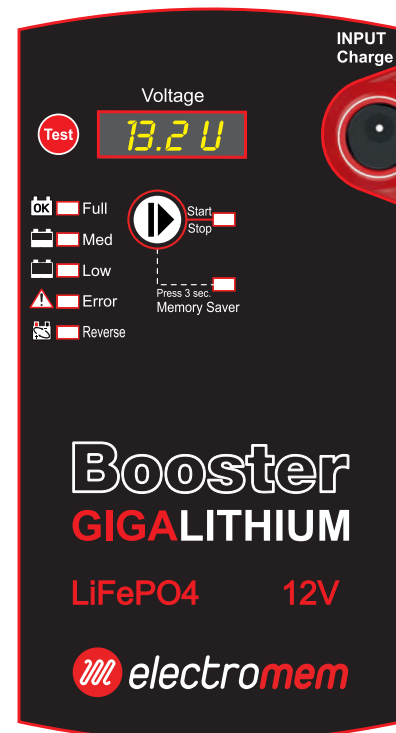

PATENTED

BREVETTATO

LifePo4
100% sicuro
100% safe

Booster ultra leggero ad alte prestazioni
Booster ultra light and high performance

The New Generation

- **Totamente protetto contro:**
- Inversione di polarità
- Corto circuito
- Voltaggio errato
- Sovraccarico
- Sottoscarica
- Sovraccarica
- Sovratemperatura

- **Fully Safe System:**
- Reverse polarity
- Short circuit
- Voltage error
- Overload
- Over discharge
- Over charge
- Over temperature

High quality mosfet technology

Special Function:
Salva memoria
Memory Saver

Microprocessing CPU controller

Avviatore - Booster GIGAlithium

electromem
Battery Chargers & Starters

12 V

NEW

Made in Italy

PROFESSIONAL

Cod. / Art. code	05390
Modello / Model	GIGAlithium
Tensione utilizzo / Operating Voltage	12V
Amperaggio continuo / Continuous current*	800A
Amperaggio massimo di avviamento / Start max amperage	2000A
Amperaggio di picco / Peak ampere**	4000A
Amperaggio Pinze /Clamp output	850A
Lunghezza cavi / Cable lenght	50cm
Sezione cavi / cable size	CU 10 mm ²
Tensione di ricarica massima/ Maximum Charge voltage	14,5V
Caricabatterie automatico / Automatic Battery Charger	12V 1,3A
Tipo Batteria / battery type	4 cells Lithium LifePo4
Protezione inversione di polarità / Reverse polarity protection	Yes
Protezione corto circuito / Short circuit protection	Yes
Protezione sovratensione / Overvoltage protection	Yes
Salva memoria / Memory saver	Yes
Dimensioni (mm) / Size (mm)	260 x 135 x 72
Peso netto (Kg) / Net weight (Kg)	2,5Kg

*limitato elettronicamente da microprocessore / Microprocessor electronically limited - ** con batteria interna a resistenza ideale: / with internal battery at ideal resistance: 3,3mOhm 13,2V 25°C